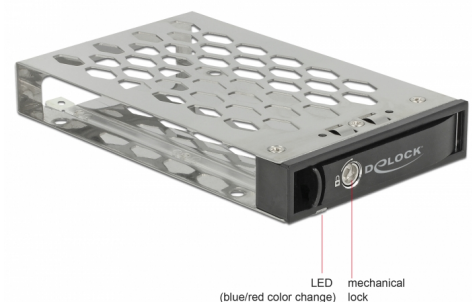

Delock Wechselrahmen Einschub für 1 x 2.5" SATA / SAS HDD / SSD für Wechselrahmen 47228, 47232, 47233, 47235

Kurzbeschreibung

Dieser Wechselrahmen Einschub von Delock dient dem Einbau einer 2.5" SATA / SAS HDD oder SSD und ist kompatibel mit dem Wechselrahmen 47228, 47232, 47233 und 47235.

Artikel-Nr. 47229

EAN: 4043619472291

Ursprungsland: China

Verpackung: Retail Box

Spezifikation

- Für 2.5" SATA / SAS HDD / SSD geeignet:
Festplattenhöhe bis zu 15 mm
- Mit Schlüsselschalter

Systemvoraussetzungen

- Wechselrahmen 47228, 47232, 47233 oder 47235 von Delock

Packungsinhalt

- Wechselrahmen Einschub
- 2 x Schlüssel
- 4 x Schraube

Abbildungen

Allgemein

Geeignet für Datenträger:	2.5" SSD oder HDD Höhe bis 15,0 mm
---------------------------	--