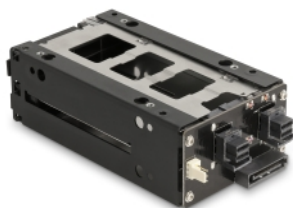

Cerinte de sistem

- Linux Kernel 5.4 sau superior
- Windows 8.1/8.1-64/10/10-64/11
- Windows Server 2019
- Două porturi U.2 libere
- Sursă de alimentare cu un conector de alimentare SATA liber

Pachetul contine

- Rack mobil
- 2 x tavă interioară rack mobil cu interfața de 2.5"
- 2 x cheie
- Șuruburi
- Manual de utilizare

Imagini