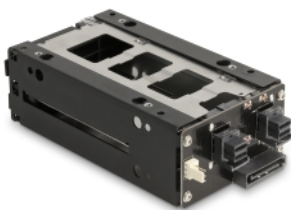

Requisiti di sistema

- Linux Kernel 5.4 o superiore
- Windows 8.1/8.1-64/10/10-64/11
- Windows Server 2019
- Due porte U.2 libere
- Alimentatore con connettore di alimentazione SATA libero

Contenuto della confezione

- Rack Mobile
- 2 x scomparto interno rack mobile da 2.5"
- 2 x chiave
- Viti
- Manuale utente

Immagini