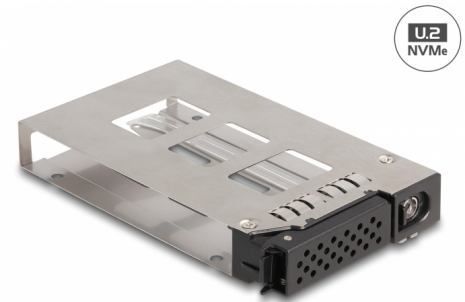

Delock Plateau d'entrée de rack mobile pour 1 x U.2 NVMe SSD 2.5" pour rack mobile 47005 / 47011

Description

Ce rack interne amovible de Delock permet d'installer un SSD 2.5" U.2 NVMe et il est compatible avec un rack mobile 47005 et 47011.

N° produit 47018

EAN: 4043619470181

Pays d'origine: China

Emballage: Box

Spécifications techniques

- Convient à 2.5" U.2 NVMe SSD :
Disques durs jusqu'à 15 mm de hauteur
- Avec verrouillage à clé
- Matière : métal
- 2 x Témoin DEL

Configuration système requise

- Rack mobile 47005 ou 47011 de Delock

Contenu de l'emballage

- Plateau d'entrée de rack mobile
- 2 x clé
- Vis

Image

General

Suitable for data medium:	2.5"
---------------------------	------