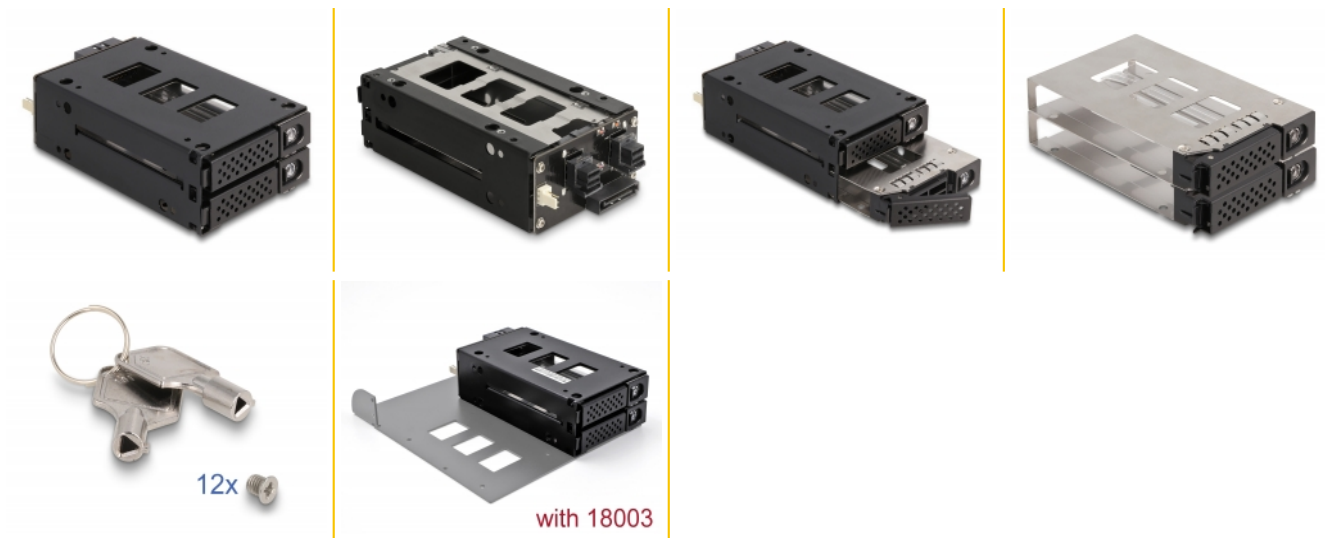

Cerinte de sistem

- Linux Kernel 5.4 sau superior
- Windows 8.1/8.1-64/10/10-64/11
- Windows Server 2019
- PC cu un compartiment de 5.25" liber
- Două porturi U.2 libere
- Sursă de alimentare cu un conector de alimentare SATA liber

Pachetul contine

- Rack mobil
- 2 x tavă interioară rack mobil cu interfața de 2.5"
- 1 x Cadru de 5.25"
- 2 x cheie
- Șuruburi
- Manual de utilizare

Imagini