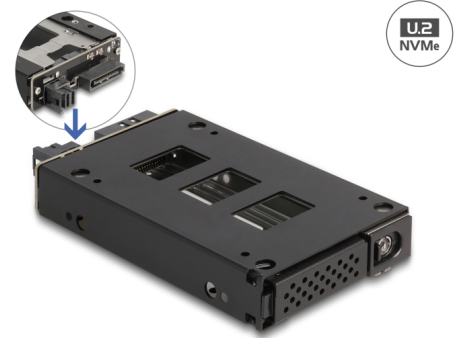

Delock Raft mobil subțire pentru un compartiment de 1 x SSD 2.5" U.2 NVMe

Descriere scurta

Acest raft mobil din metal solid de la Delock poate fi instalat într-un compartiment liber de 3.5" sau 5.25" al unui PC cu ajutorul unui cadru opțional. În plus, este, de asemenea, posibil să utilizați raftul mobil direct într-un raft server sau o carcasă de stocare de 19".

Schimbarea rapidă a unităților de SSD

Datorită mecanismului special, SSD-urile pot fi schimbate rapid și ușor. De exemplu, pot fi preluate și stocate într-un loc sigur copii de rezervă a datelor.

Panou cu cheie de blocare și arcuri

Rackul mobil este prevăzut cu o încuietoare cu cheie pentru prevenirea accesului neautorizat. Suportul stabil al metalului are arcuri în partea de sus și de jos, care reduc vibrațiile.

**Nr. 47005**

EAN: 4043619470051

Țara de origine: China

Pachet: Box

Detalii tehnice

- Conectori:
 - intern:
 - 1 x SFF-8639 mamă
 - extern:
 - 1 x SFF-8643 mamă
 - 1 x SATA, 15 pini tată
- Adecvat pentru U.2 NVMe SSD de 2.5":
 - Înălțime hard disk de până la 15 mm
- Rată de transfer a datelor de până la 32 Gbps
- Interfață: PCIe Rev. 3.0
- Blocare taste
- 2 x Indicator cu LED
- Dimensiunii (LxlxÎ): aprox. 140 x 72 x 21 mm