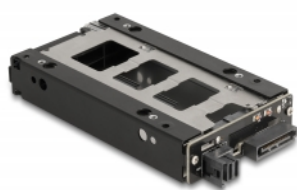

- Linux Kernel 5.4 sau superior
- Windows 8.1/8.1-64/10/10-64/11
- Windows Server 2019
- Un port liber U.2
- Sursă de alimentare cu un conector de alimentare SATA liber

Pachetul contine

- Rack mobil
- Tavă interioară rack mobil cu interfața de 2.5"
- 2 x cheie
- Șuruburi
- Manual de utilizare

Imagini