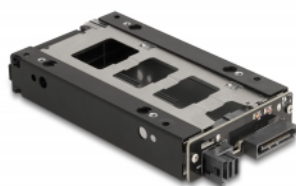

- Linux Kernel 5.4 sau superior
- Windows 8.1/8.1-64/10/10-64/11
- Windows Server 2019
- Un port liber U.2
- Sursă de alimentare cu un conector de alimentare SATA liber

Pachetul contine

- Rack mobil
- Tavă interioară rack mobil cu interfața de 2.5"
- 2 x cheie
- Șuruburi
- Manual de utilizare

Imagini