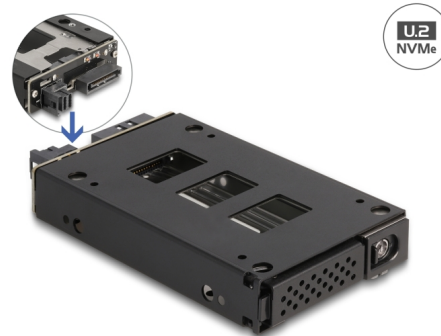

Delock Mobilní přihrádka s úzkou zásuvkou pro 1 x SSD NVMe U.2 rozměru 2.5"

Popis

Tuto pevnou kovovou mobilní přihrádku značky Delock lze pomocí volitelného rámu nainstalovat do volné zásuvky rozměru 3.5" nebo 5.25" na PC. Navíc je mobilní přihrádku možné používat přímo v serverové přihrádce nebo na úložném krytu rozměru 19".

Rychlá výměna SSD

Díky speciálnímu mechanismu lze SSD rychle a snadno vyměňovat. Například lze vyndat datové zálohy a uložit je na bezpečném místě.

Tác se zamykáním na klíč a s pružinami

Výmenný rámeček je vybaven zámek, aby se zabránilo neoprávněnému přístupu. Kovový stabilní nosič má nahoře a vespod pružiny, které omezují vibrace.

Číslo produktu 47005

EAN: 4043619470051

Země původu: China

Balení: Box

Technické detaily

- Konektor:
interní:
1 x SFF-8639 samice
externí:
1 x SFF-8643 samice
1 x SATA 15 pin samec
- Vhodné pro 2.5" U.2 NVMe SSD:
výška HDD do 15 mm
- Rychlost přenosu dat až 32 Gbps
- Rozhraní: PCIe Rev. 3.0
- Zámek s klíčem
- 2 x LED indikátor
- Rozměry (DxŠxV): cca. 140 x 72 x 21 mm

Interface

Externí:	1 x 15 Pin SATA Stromanschluss 1 x SFF-8643 samice
Interní:	1 x U.2 SFF-8639 samice

Technical characteristics

Rychlost přenosu dat:	32 Gbps
-----------------------	---------