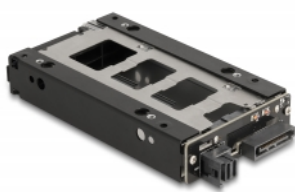

- Linux Kernel 5.4 nebo vyšší
- Windows 8.1/8.1-64/10/10-64/11
- Windows Server 2019
- Volný port U.2
- Napájecí zdroj s volným SATA napájecím konektorem

Obsah balení

- Mobilní rámeček
- 2.5" výměnný šuplík
- 2 x klíč
- Šroubky
- Uživatelská příručka

Příslušenství