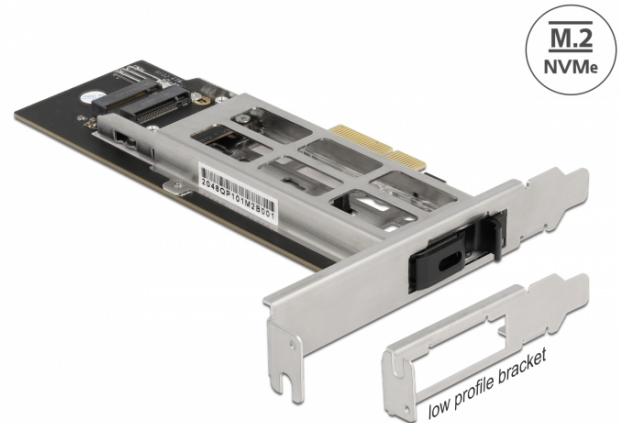

PCI express kártya mobil-rack 1 x M.2 NVMe SSD-hez - alacsony profilú formatényező

Leírás

Ez a Delock mobil-rack rögzíthető a számítógép egy szabad PC csatlakoztatójába és M.2 csatlakozó felületként működik 2280, 2260, 2242 vagy 2230 formátumban.

A SSD gyors cseréje

A speciális mechanizmusnak köszönhetően a SSD gyorsan és könnyen cserélhető. Például az adatok biztonsági mentése kivehető és biztonságos helyen tárolható.

Fém keret rugókkal

A fém biztos hordozó rugókkal ellátott a felső és alsó részen ezzel csökkentve a vibrációt.

Megjegyzés

Se debe tener especial cuidado de que la bandeja esté completamente insertada, de lo contrario no se puede establecer ninguna conexión con el SSD.

Műszaki adatok

- Csatlakozó:
PCIe kártya:
1 x PCI Express x4, V3.0
1 x 67 tűs M.2 M-kulcs nyílás
- M.2 tálca:
1 x 67 tűs M.2 kulcs M dugó
1 x 67 tűs M.2 M-kulcs nyílás
- Csatolófelület: PCIe / NVMe
- M.2 modulok használatát támogatja 2280, 2260, 2242 és 2230 formátumban PCIe alapú M- vagy B+M-kulccsal
- Az összetevők maximális magassága a modulon: A kétoldalas összeszerelt modulok 1,5 mm-es alkalmazása támogatott
- 1 x LED jelzőfény
- Indítható, UEFI 2.3.1 támogatással rendelkezik
- M.2 tálca fémből
- Akár 32 Gbps sebességű adatátvitel
- Támogatja a NVM Express (NVMe) használatát
- Támogatja a S.M.A.R.T. használatát
- Működési hőmérséklet: -40 °C ~ 85 °C

Interface

Belső:	1 x 67 tűs M.2 M-kulcs nyílás 1 x PCI Express x4, V3.0
--------	---

Technical characteristics

Sebességű adatátvitel:	32 Gbps
------------------------	---------