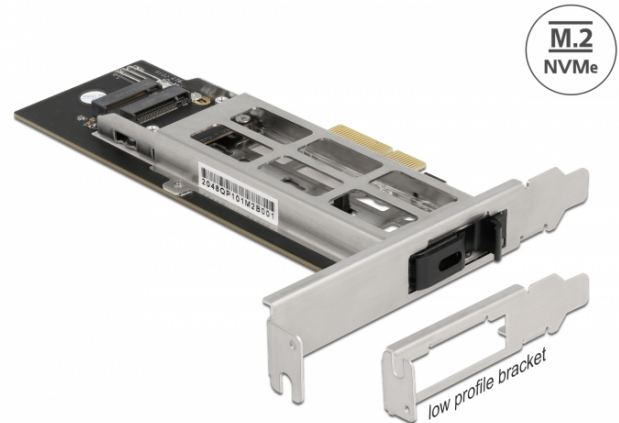

# Mobilt rack PCI Express-kort för 1 x M.2 NVMe SSD - lågprofilformfaktor

## Beskrivning

Mobilt rack från Delock som kan installeras i en ledig PC-kortplats på datorn och tillhandahåller en M.2-plats i 2280, 2260, 2242 eller 2230-format.

### Metallbricka med fjädring

Stabil bricka av metall som har fjädring på ovan- och undersidan för att minska vibrationer.

## Specifikationer

- Anslutning:  
PCIe-kort:  
1 x PCI Express x4, V3.0  
1 x 67-stifts M.2 M-nyckel uttag
- M.2-bricka:  
1 x 67-stifts M.2 M-nyckel hane  
1 x 67-stifts M.2 M-nyckel uttag
- Gränssnitt: PCIe / NVMe
- Stödjer M.2-moduler i 2280-, 2260-, 2242- och 2230-format med M-nyckel eller B+M-nyckel baserat på PCIe
- Maximal höjd för komponenterna i modulen: 1,5 mm tillämpning av dubbelsidiga monterade moduler som stöds
- 1 x LED-indikatorer
- Startbar, från UEFI-version 2.3.1
- M.2-bricka av metall
- Dataöverföringshastighet upp till 32 Gbps
- Stödjer NVM Express (NVMe)
- Stödjer S.M.A.R.T.
- Driftstemperatur: -40 °C ~ 85 °C