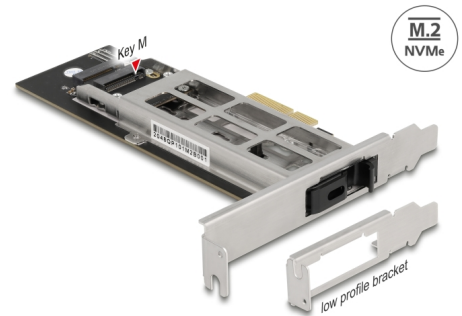

Delock Κινητή Βάση Κάρτας PCI Express για 1 x M.2 NVMe SSD - Συσκευή Χαμηλής Κατανομής

Περιγραφή

Αυτή η κινητή βάση της Delock μπορεί να εγκατασταθεί σε μια ελεύθερη υποδοχή PC του υπολογιστή και παρέχει μια υποδοχή M.2 σε μορφή 2280, 2260, 2242 ή 2230.

Γρήγορη εναλλαγή SSD

Εξαιτίας του ειδικού μηχανισμού, οι SSD μπορούν να εναλλαχθούν γρήγορα και εύκολα. Για παράδειγμα, τα εφεδρικά αρχεία δεδομένων μπορούν να παρθούν και να αποθηκευτούν σε ένα ασφαλές σημείο.

Μεταλλική βάση με ελατήρια

Ο σταθερός φορέας μετάλλου διαθέτει ελατήρια στο πάνω και κάτω μέρος τα οποία μειώνουν τις δονήσεις.

Σημείωση

Se debe tener especial cuidado de que la bandeja esté completamente insertada, de lo contrario no se puede establecer ninguna conexión con el SSD.

Αρ. προϊόντος 47003

EAN: 4043619470037

Χώρα προέλευσης: China

Συσκευασία: Συσκευασία

Προδιαγραφές

- Συνδετήρας:
  Κάρτα PCIe:
  1 x PCI Express x4, V3.0
  1 x Υποδοχή κλειδιού M M.2 67 ακίδων
  Δίσκος M.2:
  1 x M.2 κλειδιού M 67 ακίδων αρσενικό
  1 x Υποδοχή κλειδιού M M.2 67 ακίδων
- Διεπαφή: PCIe / NVMe
- Υποστηρίζει μονάδες M.2 σε μορφή 2280, 2260, 2242 και 2230 με κλειδί M ή κλειδί B+M με βάση σε PCIe
- Μέγιστο ύψος των εξαρτημάτων στη μονάδα: υποστηρίζεται εφαρμογή συναρμολογημένων μονάδων με δύο πλευρές 1,5 mm