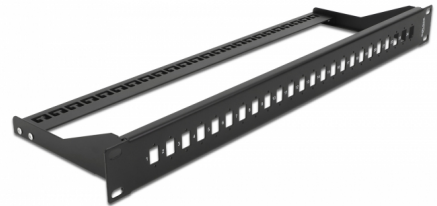

# Delock 19" szálpanel 24 db. SC Simplex / LC Duplex -hez

## Leírás

Ez a Delock csatlakozó panel 19" állványba szerelhető. 24 rögzítési pontot biztosít SC Simplex vagy LC Duplex adapterek egyedi csoportja számára.

## Műszaki adatok

- 19" hosszú sínekbe rögzítéshez, 1U
- Négyzetes kivágás 13,3 x 9,6 mm méretben
- Csavarnyílás magassága: kb. 18,0 mm
- Kivehető feszültségmentesítő
- Borítás szín: fekete
- Méretek (HxSzxM): kb. 482,6 x 150,0 x 43,6 mm

## Physical characteristics

Borítás szín:	fekete
Depth:	150 mm
Width:	482,6 mm
Height:	43,6 mm