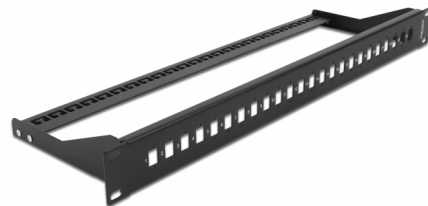

# Delock 19" szálpanel 24 db. SC Simplex / LC Duplex -hez

## Leírás

Ez a Delock csatlakozó panel 19" állványba szerelhető. 24 rögzítési pontot biztosít SC Simplex vagy LC Duplex adapterek egyedi csoportja számára.

## Műszaki adatok

- 19" hosszú sínekbe rögzítéshez, 1U
- Négyzetes kivágás 13,3 x 9,6 mm méretben
- Csavarnyílás magassága: kb. 18,0 mm
- Kivehető feszültségmentesítő
- Borítás szín: fekete
- Méretek (HxSzxM): kb. 482,6 x 150,0 x 43,6 mm

## Physical characteristics

Borítás szín:	fekete
Depth:	150 mm
Width:	482,6 mm
Height:	43,6 mm