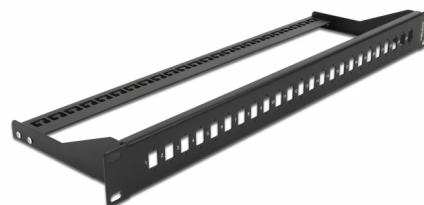

# Delock 19" Panou din fibră pentru 24 x SC Simplex / LC Duplex

## Descriere scurta

Acest panou de programare de la Delock poate fi montat într-un 19" raft. Acesta oferă 24 de spații de instalare, pentru asamblarea individuală a adaptoarelor SC Simplex sau LC Duplex.

## Detalii tehnice

- Pentru montare în suporturi de 19", 1U
- Decupaj dreptunghiular 13,3 x 9,6 mm
- Distanță orificiu șurub: cca 18,0 mm
- Amortizor detașabil
- Carcasa uitoare: negru
- Dimensiunii (Lxlxl): aprox. 482,6 x 150,0 x 43,6 mm

## Pachetul contine

- Panou de programare de 19"

**General**

Mounting type:	19 in
----------------	-------

**Physical characteristics**

Carcasa uloare:	negru
Depth:	150 mm
Width:	482,6 mm
Height:	43,6 mm