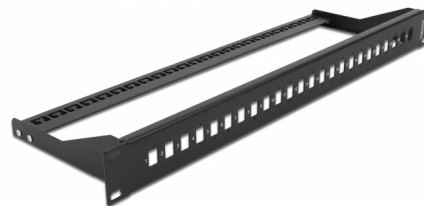

Delock 19" vlaknasta ploča za 24 x SC Simplex / LC Duplex

Opis

Ova Patch ploča tvrtke Delock može se montirati na 19" nosač. Pruža 24 instalacijska mjesta za pojedinačno sklapanje SC Simplex ili LC Duplex adaptera.

Predmet br. 43405

EAN: 4043619434053

Zemlja podrijetla: China

Pakiranje: White Box

Tehnički podaci

- Za montažu u 19" nosačima, 1U
- Pravokutni izrez 13,3 x 9,6 mm
- Korak rupa za vijak: cca. 18,0 mm: cca. 18,0 mm
- Uklonjivo rasterećenje
- Kućište boja: crno
- Mjere (DxŠxV): oko 482,6 x 150,0 x 43,6 mm

Sadržaj pakiranja

- 19 inčna patch ploča

General

Mounting type:	19 in
----------------	-------

Physical characteristics

Kućište boja:	crne
Depth:	150 mm
Width:	482,6 mm
Height:	43,6 mm