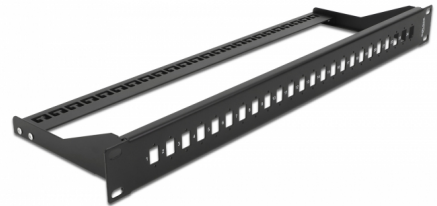

# Delock Fiber panel rozměru 19" na 24 x SC Simplex / LC Duplex

## Popis

Tento spojovací panel značky Delock lze namontovat do 19" racku. Nabízí 24 instalačních míst na individuální montáž adaptérů SC Simplex nebo LC Duplex.

## Technické detaily

- K montáži do 19" racků, 1U
- Obdélníkový výřez 13,3 x 9,6 mm
- Rozteč otvorů pro šroub: ca. 18,0 mm
- Odnímatelné ochrany pro odlehčení v tahu
- Pouzdro barva: černá
- Rozměry (DxŠxV): cca. 482,6 x 150,0 x 43,6 mm

## Obsah balení

- 19" patch panel