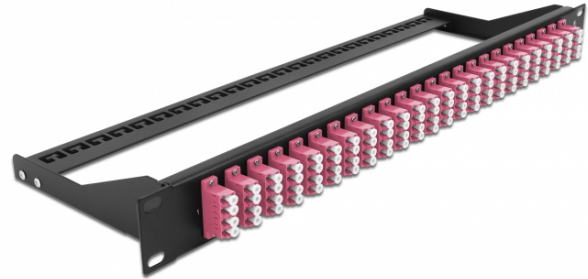

## 19" száloptikás csatlakozó panel 24 portos LC Quad ibolya

### Leírás

Ez a Delock csatlakozó panel 19" állványba szerelhető. A panel elülső és hátsó aljzatai kényelmes csatlakozást biztosítanak a száloptika patch kábelek számára.

### Műszaki adatok

- Csatlakozó:
  - 24 x LC Quad hüvely >
  - 24 x LC Quad hüvely
- Szín: ibolya
- 96 db. OM4, többszörös módozatú szálhoz
- Cirkónia kerámiából készült kábelátvezető, védősapkával
- 19" hosszú sínekbe rögzítéshez, 1U
- Kivehető feszültségmentesítő
- Borítás szín: fekete
- Méretek (HxSzxM): kb. 482,6 x 150,0 x 43,6 mm

### A csomag tartalma

- 19" csatlakozó panel