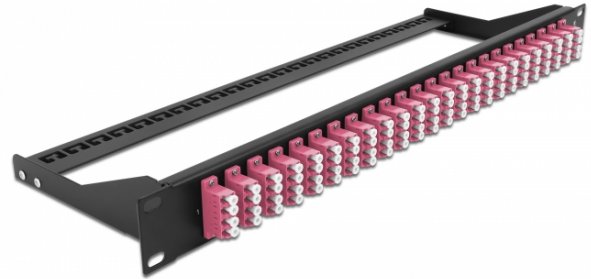

19" Fiberpatchpanel 24 portar LC Quad violett

Beskrivning

Patchpanel från Delock som kan monteras i en 19"-rack. Uttagen på fronten och baksidan på panelen möjliggör enkel anslutning av fiberpatchkablar.

Specifikationer

- Anslutning:
 - 24 x LC Quad hona >
 - 24 x LC Quad hona
- Färg: violett
- För 96 OM4-Multimodefiber
- Zirkonkeramikbeslag med skyddskåpa
- För montering i 19" rackar, 1U
- Avtagbar dragavlastning
- Hölje färg: svart
- Mått (LxBxH): ca 482,6 x 150,0 x 43,6 mm

Paketets innehåll

- 19" patchpanel

Artikelnummer 43403

EAN: 4043619434039

Ursprungsland: China

Paket: White Box

General	
Mounting type:	19 in
Physical characteristics	
Hölje färg:	svart
Depth:	150 mm
Width:	482,6 mm
Height:	43.6 mm