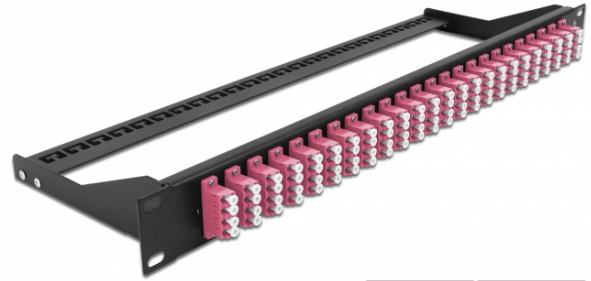

19" Fibre Patch ploča s 24 ulaza LC Quad ljubičasta

Opis

Ova Patch ploča tvrtke Delock može se montirati na 19" nosač. Utikači na prednjoj i stražnjoj strani ploče omogućavaju praktične spojeve za Fibre Patch kabel.

Tehnički podaci

- Priključak:
24 x LC Quad ženski >
24 x LC Quad ženski
- Boja: ljubičasta
- Za 96 OM4 višemedni vlakna
- Cirkonijev keramički prsten s poklopcem za zaštitu
- Za montažu u 19" nosačima, 1U
- Uklonjivo rasterećenje
- Kućište boja: crno
- Mjere (DxŠxV): oko 482,6 x 150,0 x 43,6 mm

Sadržaj pakiranja

- 19 inčna patch ploča

Predmet br. 43403

EAN: 4043619434039

Zemlja podrijetla: China

Pakiranje: White Box

General

Mounting type: 19 in

Physical characteristics

Kućište boja: crna

Depth: 150 mm

Width: 482,6 mm

Height: 43.6 mm