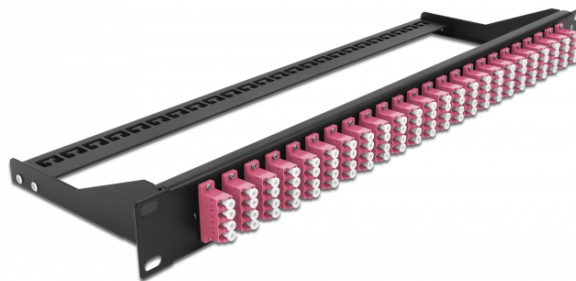

## Κατανεμητής Οπτικών ινών 19" με 24 θύρες LC Quad βιολετί

### Περιγραφή

Αυτός ο κατανεμητής της Delock μπορεί να τοποθετηθεί σε πλαίσιο 19". Οι υποδοχές στο μπροστινό και το πίσω μέρος του πίνακα παρέχουν εύκολες συνδέσεις για καλώδιο σύνδεσης οπτικών ινών.

### Χαρακτηριστικά

- Συνδετήρας:  
24 x LC Quad θηλυκό >  
24 x LC Quad θηλυκό
- Χρώμα: βιολετί
- Για οπτικές Πολυτροπικό λειτουργίας 96 OM4
- Κεραμικός δακτύλιος καλωδίων ζirkονίου με προστατευτικό καπάκι
- Για τοποθέτηση σε πλαίσιο 19", 1U
- Αφαιρούμενη ανακούφιση καταπόνησης
- Περιβλήμα Χρώμα: μαύρο
- Διαστάσεις (ΜxΠxΥ): περ. 482,6 x 150,0 x 43,6 mm

### Αρ. προϊόντος 43403

EAN: 4043619434039

Χώρα προέλευσης: China

Συσκευασία: White Box

General	
Mounting type:	19 in
Physical characteristics	
Περιβλημα Χρώμα:	μαύρο
Depth:	150 mm
Width:	482,6 mm
Height:	43.6 mm