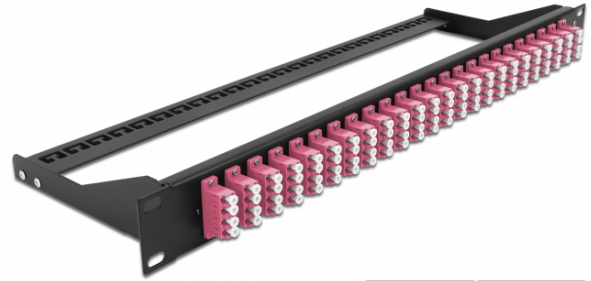

Panneau de distribution 19" en fibre, 24 ports LC Quad, violet

Description

Ce panneau de distribution de Delock peut être monté sur un rack de 19". Les jacks à l'avant et l'arrière du panneau offrent des connexions pratiques pour une jarretière optique.

Spécifications techniques

- Connecteurs :
24 x LC Quad femelle >
24 x LC Quad femelle
- Couleur : violet
- Pour 96 fibres OM4 multimode
- Férule en céramique de zircone avec capuchon de protection
- Pour le montage dans des racks 19", 1U
- Réducteur de tension amovible
- Boîtier couleur: noir
- Dimensions (LxlxH) : env. 482,6 x 150,0 x 43,6 mm

Contenu de l'emballage

- Panneau de distribution 19"

N° produit 43403

EAN: 4043619434039

Pays d'origine: China

Emballage: White Box

General	
Mounting type:	19 in
Physical characteristics	
Boitier couleur:	noir
Depth:	150 mm
Width:	482,6 mm
Height:	43.6 mm