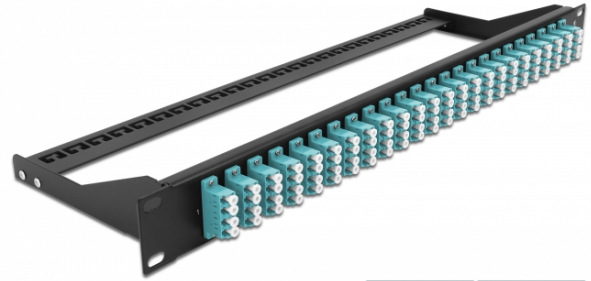

19" Fiberpatchpanel 24 portar LC Quad aqua

Beskrivning

Patchpanel från Delock som kan monteras i en 19"-rack. Uttagen på fronten och baksidan på panelen möjliggör enkel anslutning av fiberpatchkablar.

Specifikationer

- Anslutning:
 - 24 x LC Quad hona >
 - 24 x LC Quad hona
- Färg: aqua
- För 96 OM3-Multimodefiber
- Zirkonkeramikbeslag med skyddskåpa
- För montering i 19" rackar, 1U
- Avtagbar dragavlastning
- Hölje färg: svart
- Mått (LxBxH): ca 482,6 x 150,0 x 43,6 mm

Paketets innehåll

- 19" patchpanel

Artikelnummer 43401

EAN: 4043619434015

Ursprungsland: China

Paket: White Box

General	
Mounting type:	19 in
Physical characteristics	
Hölje färg:	svart
Depth:	150 mm
Width:	482,6 mm
Height:	43.6 mm