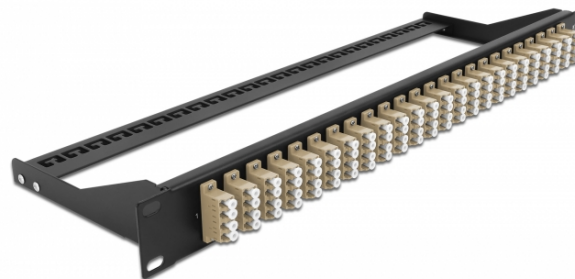

Panou de programare de 19" din fibră, 24 porturi LC Quad, bej

Descriere scurta

Acest panou de programare de la Delock poate fi montat într-un 19" raft. Mufele de pe partea din față și din spate a panoului asigură conexiuni convenabile pentru cablu de legătură din fibre.

Specification

- Conectori:
24 x mamă LC Quad >
24 x mamă LC Quad
- Culoare: bej
- Pentru 96 de fibre cu un Multimode OM2
- Ferulă ceramică din zirconiu, cu capac de protecție
- Pentru montare în suporturi de 19", 1U
- Amortizor detașabil
- Carcasa uitoare: negru
- Dimensiunii (LxlxÎ): aprox. 482,6 x 150,0 x 43,6 mm

Pachetul contine

- Panou de programare de 19"

Nr. 43400

EAN: 4043619434008

Țara de origine: China

Pachet: White Box

General	
Mounting type:	19 in
Physical characteristics	
Carcasa uloare:	negru
Depth:	150 mm
Width:	482,6 mm
Height:	43.6 mm