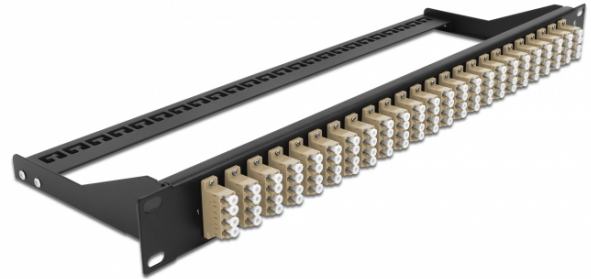

Panel de parches de fibra 19" 24 puertos LC Quad beis

Descripción

Este panel de parches de Delock se puede montar en un rack de 19". Los enchufes en la parte delantera y trasera del panel proporcionan conexiones convenientes para cables de panel de parches de fibra.

Especificación técnica

- Conectores:
 - 24 x LC Quad hembra >
 - 24 x LC sencillo hembra
- Color: beis
- Para 96 fibras multimodo OM2
- Contera de cerámica de circonio con tapa de protección
- Para el montaje en racks de 19", 1U
- Alivio de tensión extraíble
- Carcasa color: negro
- Dimensiones (LxANxAL): aprox. 482,6 x 150,0 x 43,6 mm

Contenido del paquete

- Panel de parches de 19"

Número de elemento 43400

EAN: 4043619434008

Pais de origen: China

Paquete: White Box

General	
Mounting type:	19 in
Physical characteristics	
Carcasa color:	negro
Depth:	150 mm
Width:	482,6 mm
Height:	43.6 mm