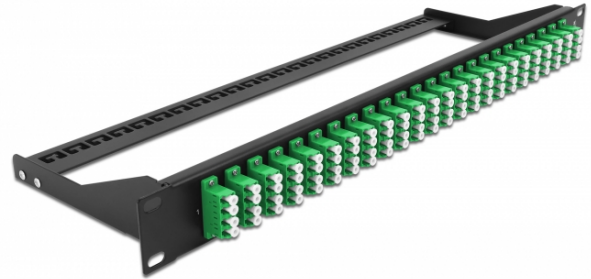

19" Fiberpatchpanel 24 portar LC Quad grön

Beskrivning

Patchpanel från Delock som kan monteras i en 19"-rack. Uttagen på fronten och baksidan på panelen möjliggör enkel anslutning av fiberpatchkablar.

Specifikationer

- Anslutning:
 - 24 x LC Quad hona >
 - 24 x LC Quad hona
- Färg: grön
- För 96 OS2-enstegsfiber
- Zirkonkeramikbeslag med skyddskåpa
- För montering i 19" rackar, 1U
- Avtagbar dragavlastning
- Hölje färg: svart
- Mått (LxBxH): ca 482,6 x 150,0 x 43,6 mm

Paketets innehåll

- 19" patchpanel

Artikelnummer 43399

EAN: 4043619433995

Ursprungsland: China

Paket: White Box

General	
Mounting type:	19 in
Physical characteristics	
Hölje färg:	svart
Depth:	150 mm
Width:	482,6 mm
Height:	43.6 mm