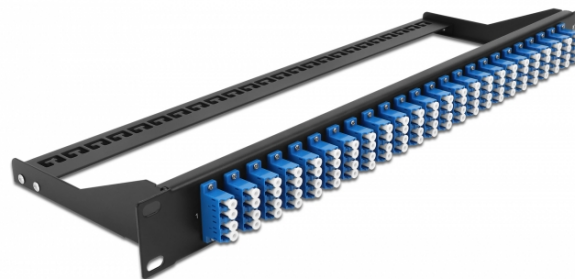

## Panel frontowy optyczny 19", 24 porty LC Quad, niebieski

### Opis

Panel Delock można zamontować w szafie 19". Wtyki na froncie i plecach zapewniają wygodne połączenia krosownicy optycznej.

### Specyfikacja

- Złącze:  
24 x LC Quad żeński >  
24 x LC Quad żeński
- Kolor: niebieski
- Do światłowodów jednomodowych 96 OS2
- Tulejka z ceramiki cyrkonowej z zaślepką
- Do montowania w szafie 19", 1U
- Usztywniacz, ochrona przed zagięciem
- Obudowa kolor: czarny
- Wymiary (DxSxW): ok. 482,6 x 150,0 x 43,6 mm

### Zawartość opakowania

- 19" panel przepustowy