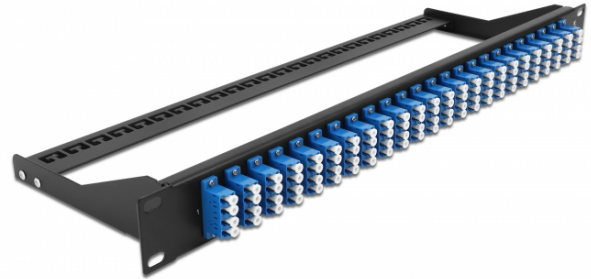

Panneau de distribution 19" en fibre, 24 ports LC Quad, bleu

Description

Ce panneau de distribution de Delock peut être monté sur un rack de 19". Les jacks à l'avant et l'arrière du panneau offrent des connexions pratiques pour une jarretière optique.

Spécifications techniques

- Connecteurs :
24 x LC Quad femelle >
24 x LC Quad femelle
- Couleur : bleu
- Pour 96 fibres OS2 Simple-mode
- Férule en céramique de zircone avec capuchon de protection
- Pour le montage dans des racks 19", 1U
- Réducteur de tension amovible
- Boîtier couleur: noir
- Dimensions (LxH) : env. 482,6 x 150,0 x 43,6 mm

Contenu de l'emballage

- Panneau de distribution 19"

N° produit 43398

EAN: 4043619433988

Pays d'origine: China

Emballage: White Box

General	
Mounting type:	19 in
Physical characteristics	
Boitier couleur:	noir
Depth:	150 mm
Width:	482,6 mm
Height:	43.6 mm