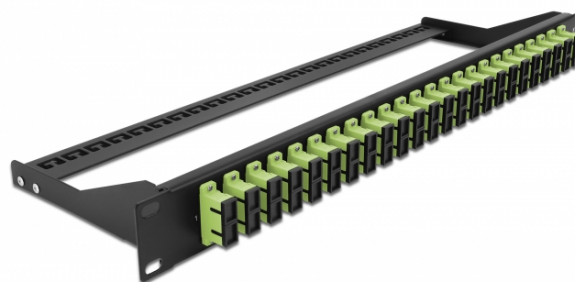

Panou de programare de 19" din fibră, 24 porturi SC Duplex, verde lime

Descriere scurta

Acest panou de programare de la Delock poate fi montat într-un 19" raft. Mufele de pe partea din față și din spate a panoului asigură conexiuni convenabile pentru cablu de legătură din fibre.

Specification

- Conectori:
24 x mamă SC Duplex >
24 x mamă SC Duplex
- Culoare: verde lime
- Pentru 48 de fibre cu un Multimode OM5
- Ferulă ceramică din zirconiu, cu capac de protecție
- Pentru montare în suporturi de 19", 1U
- Amortizor detașabil
- Carcasa uloare: negru
- Dimensiunii (Lxlxl): aprox. 482,6 x 150,0 x 43,6 mm

Pachetul contine

- Panou de programare de 19"

Nr. 43397

EAN: 4043619433971

Țara de origine: China

Pachet: White Box

General	
Mounting type:	19 in
Physical characteristics	
Carcasa uloare:	negru
Depth:	150 mm
Width:	482,6 mm
Height:	43.6 mm