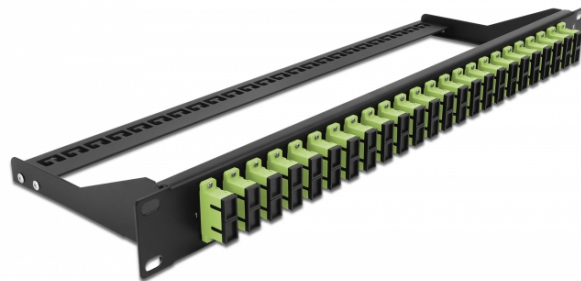

Panel frontowy optyczny 19", 24 porty SC Duplex, limonka

Opis

Panel Delock można zamontować w szafie 19". Wtyki na froncie i plecach zapewniają wygodne połączenia krosownicy optycznej.

Specyfikacja

- Złącze:
 - 24 x SC Duplex żeński >
 - 24 x SC Duplex żeński
- Kolor: limonka
- Do światłowodów wielomodowy 48 OM5
- Tulejka z ceramiki cyrkonowej z zaślepką
- Do montowania w szafie 19", 1U
- Usztywniacz, ochrona przed zagięciem
- Obudowa kolor: czarny
- Wymiary (DxSxW): ok. 482,6 x 150,0 x 43,6 mm

Zawartość opakowania

- 19" panel przepustowy

Numer artykułu 43397

EAN: 4043619433971

Kraj pochodzenia: China

Opakowanie: White Box

General

Mounting type: 19 in

Physical characteristics

Obudowa kolor: czarny

Depth: 150 mm

Width: 482,6 mm

Height: 43.6 mm