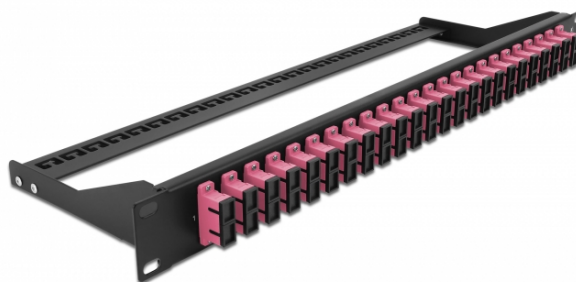

# Panou de programare de 19" din fibră, 24 porturi SC Duplex, violet

## Descriere scurta

Acest panou de programare de la Delock poate fi montat într-un 19" raft. Mufele de pe partea din față și din spate a panoului asigură conexiuni convenabile pentru cablu de legătură din fibre.

## Specification

- Conectori:  
24 x mamă SC Duplex >  
24 x mamă SC Duplex
- Culoare: violet
- Pentru 48 de fibre cu un Multimode OM4
- Ferulă ceramică din zirconiu, cu capac de protecție
- Pentru montare în suporturi de 19", 1U
- Amortizor detașabil
- Carcasa uloare: negru
- Dimensiunii (Lxlxl): aprox. 482,6 x 150,0 x 43,6 mm

## Pachetul contine

- Panou de programare de 19"