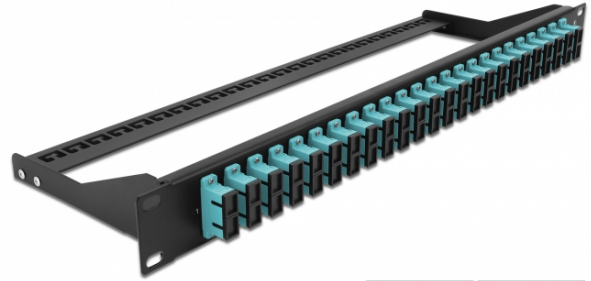

Κατανεμητής Οπτικών ινών 19" με 24 θύρες SC Duplex άκουα

Περιγραφή

Αυτός ο κατανεμητής της Delock μπορεί να τοποθετηθεί σε πλαίσιο 19". Οι υποδοχές στο μπροστινό και το πίσω μέρος του πίνακα παρέχουν εύκολες συνδέσεις για καλώδιο σύνδεσης οπτικών ινών.

Χαρακτηριστικά

- Συνδετήρας:
24 x SC Duplex θηλυκό >
24 x SC Duplex θηλυκό
- Χρώμα: άκουα
- Για οπτικές Πολυτροπικό λειτουργίας 48 OM3
- Κεραμικός δακτύλιος καλωδίων ζirkονίου με προστατευτικό καπάκι
- Για τοποθέτηση σε πλαίσιο 19", 1U
- Αφαιρούμενη ανακούφιση καταπόνησης
- Περιβλήμα Χρώμα: μαύρο
- Διαστάσεις (ΜxΠxΥ): περ. 482,6 x 150,0 x 43,6 mm

Περιεχόμενα συσκευασίας

- Κατανεμητής 19"

Αρ. προϊόντος 43395

EAN: 4043619433957

Χώρα προέλευσης: China

Συσκευασία: White Box

General	
Mounting type:	19 in
Physical characteristics	
Περιβλημα Χρώμα:	μαύρο
Depth:	150 mm
Width:	482,6 mm
Height:	43.6 mm