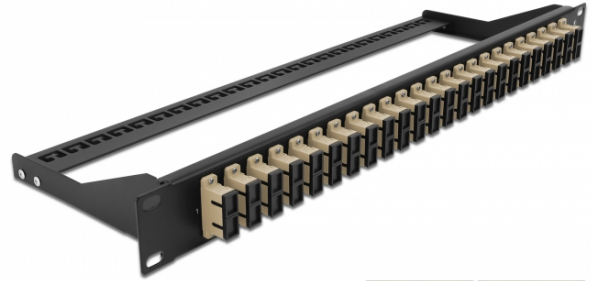

19" száloptikás csatlakozó panel 24 portos SC Duplex bézs

Leírás

Ez a Delock csatlakozó panel 19" állványba szerelhető. A panel elülső és hátsó aljzatai kényelmes csatlakozást biztosítanak a száloptika patch kábelek számára.

Műszaki adatok

- Csatlakozó:
 - 24 x SC Duplex hüvely >
 - 24 x SC Duplex hüvely
- Szín: bézs
- 48 db. OM2, többszörös módozatú szálhoz
- Cirkónia kerámiából készült kábelátvezető, védősapkával
- 19" hosszú sínekbe rögzítéshez, 1U
- Kivehető feszültségmentesítő
- Borítás szín: fekete
- Méretek (HxSzxM): kb. 482,6 x 150,0 x 43,6 mm

A csomag tartalma

- 19" csatlakozó panel

Tételszám 43394

EAN: 4043619433940

Származási hely: China

Csomag: White Box

General	
Mounting type:	19 in
Physical characteristics	
Borítás szín:	fekete
Depth:	150 mm
Width:	482,6 mm
Height:	43.6 mm