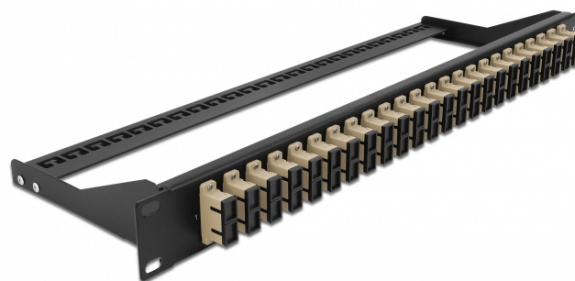

Panou de programare de 19" din fibră, 24 porturi SC Duplex, bej

Descriere scurta

Acest panou de programare de la Delock poate fi montat într-un 19" raft. Mufele de pe partea din față și din spate a panoului asigură conexiuni convenabile pentru cablu de legătură din fibre.

Specification

- Conectori:
24 x mamă SC Duplex >
24 x mamă SC Duplex
- Culoare: bej
- Pentru 48 de fibre cu un Multimode OM2
- Ferulă ceramică din zirconiu, cu capac de protecție
- Pentru montare în suporturi de 19", 1U
- Amortizor detașabil
- Carcasa uitoare: negru
- Dimensiunii (LxlxÎ): aprox. 482,6 x 150,0 x 43,6 mm

Pachetul contine

- Panou de programare de 19"

Nr. 43394

EAN: 4043619433940

Țara de origine: China

Pachet: White Box

General	
Mounting type:	19 in
Physical characteristics	
Carcasa uloare:	negru
Depth:	150 mm
Width:	482,6 mm
Height:	43.6 mm