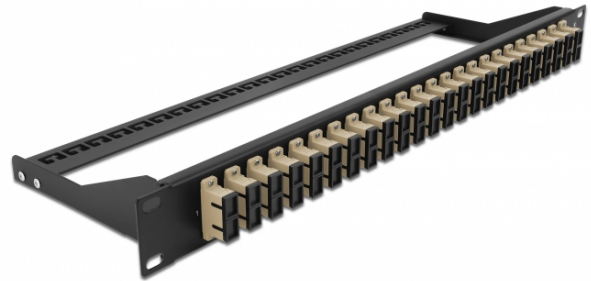

19" Fibre Patch ploča s 24 ulaza SC Duplex bež

Opis

Ova Patch ploča tvrtke Delock može se montirati na 19" nosač. Utikači na prednjoj i stražnjoj strani ploče omogućavaju praktične spojeve za Fibre Patch kabel.

Tehnički podaci

- Priključak:
 - 24 x SC Duplex ženski >
 - 24 x SC Duplex ženski
- Boja: bež
- Za 48 OM2 višemedni vlakna
- Cirkonijev keramički prsten s poklopcem za zaštitu
- Za montažu u 19" nosačima, 1U
- Uklonjivo rasterećenje
- Kućište boja: crno
- Mjere (DxŠxV): oko 482,6 x 150,0 x 43,6 mm

Sadržaj pakiranja

- 19 inčna patch ploča

Predmet br. 43394

EAN: 4043619433940

Zemlja podrijetla: China

Pakiranje: White Box

General

Mounting type: 19 in

Physical characteristics

Kućište boja: crna

Depth: 150 mm

Width: 482,6 mm

Height: 43.6 mm