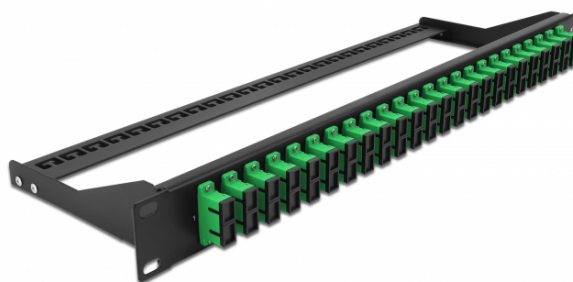

Panou de programare de 19" din fibră, 24 porturi SC Duplex, verde

Descriere scurta

Acest panou de programare de la Delock poate fi montat într-un 19" raft. Mufele de pe partea din față și din spate a panoului asigură conexiuni convenabile pentru cablu de legătură din fibre.

Specification

- Conectori:
24 x mamă SC Duplex >
24 x mamă SC Duplex
- Culoare: verde
- Pentru 48 de fibre cu un singur mod OS2
- Ferulă ceramică din zirconiu, cu capac de protecție
- Pentru montare în suporturi de 19", 1U
- Amortizor detașabil
- Carcasa uloare: negru
- Dimensiunii (Lxlxl): aprox. 482,6 x 150,0 x 43,6 mm

Pachetul contine

- Panou de programare de 19"

Nr. 43393

EAN: 4043619433933

Țara de origine: China

Pachet: White Box

General	
Mounting type:	19 in
Physical characteristics	
Carcasa uloare:	negru
Depth:	150 mm
Width:	482,6 mm
Height:	43.6 mm