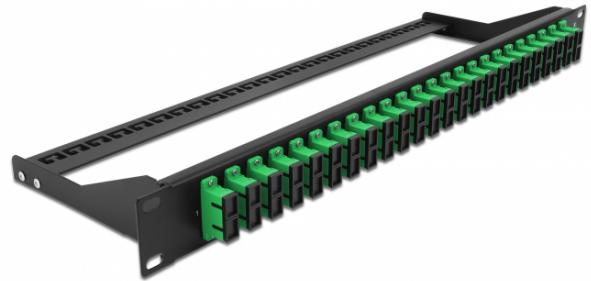

19" Fibre Patch ploča s 24 ulaza SC Duplex zeleno

Opis

Ova Patch ploča tvrtke Delock može se montirati na 19" nosač. Utikači na prednjoj i stražnjoj strani ploče omogućavaju praktične spojeve za Fibre Patch kabel.

Tehnički podaci

- Priključak:
 - 24 x SC Duplex ženski >
 - 24 x SC Duplex ženski
- Boja: zeleno
- Za 48 OS2 jednostruka vlakna
- Cirkonijev keramički prsten s poklopcem za zaštitu
- Za montažu u 19" nosačima, 1U
- Uklonjivo rasterećenje
- Kućište boja: crno
- Mjere (DxŠxV): oko 482,6 x 150,0 x 43,6 mm

Sadržaj pakiranja

- 19 inčna patch ploča

Predmet br. 43393

EAN: 4043619433933

Zemlja podrijetla: China

Pakiranje: White Box

General

Mounting type: 19 in

Physical characteristics

Kućište boja: crna

Depth: 150 mm

Width: 482,6 mm

Height: 43.6 mm