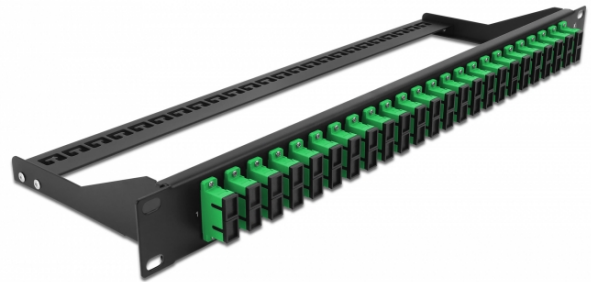

Κατανεμητής Οπτικών ινών 19" με 24 θύρες SC Duplex πράσινο

Περιγραφή

Αυτός ο κατανεμητής της Delock μπορεί να τοποθετηθεί σε πλαίσιο 19". Οι υποδοχές στο μπροστινό και το πίσω μέρος του πίνακα παρέχουν εύκολες συνδέσεις για καλώδιο σύνδεσης οπτικών ινών.

Χαρακτηριστικά

- Συνδετήρας:
24 x SC Duplex θηλυκό >
24 x SC Duplex θηλυκό
- Χρώμα: πράσινο
- Για οπτικές ίνες απλής λειτουργίας 48 OS2
- Κεραμικός δακτύλιος καλωδίων ζirkονίου με προστατευτικό καπάκι
- Για τοποθέτηση σε πλαίσιο 19", 1U
- Αφαιρούμενη ανακούφιση καταπόνησης
- Περιβλήμα Χρώμα: μαύρο
- Διαστάσεις (ΜxΠxΥ): περ. 482,6 x 150,0 x 43,6 mm

Περιεχόμενα συσκευασίας

- Κατανεμητής 19"

Αρ. προϊόντος 43393

EAN: 4043619433933

Χώρα προέλευσης: China

Συσκευασία: White Box

General	
Mounting type:	19 in
Physical characteristics	
Περιβλημα Χρώμα:	μαύρο
Depth:	150 mm
Width:	482,6 mm
Height:	43.6 mm