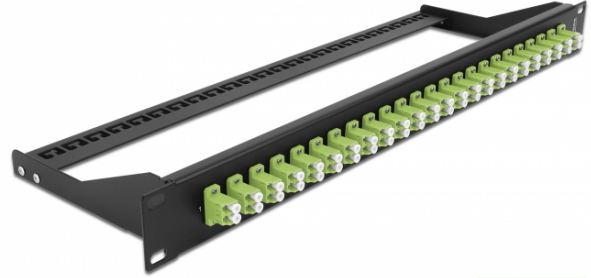

## 19" száloptikás csatlakozó panel 24 portos LC Duplex citromzöld

### Leírás

Ez a Delock csatlakozó panel 19" állványba szerelhető. A panel elülső és hátsó aljzatai kényelmes csatlakozást biztosítanak a száloptika patch kábelek számára.

### Műszaki adatok

- Csatlakozó:
  - 24 x LC Duplex hüvely >
  - 24 x LC Duplex hüvely
- Szín: citromzöld
- 48 db. OM5, többszörös módozatú szálhoz
- Cirkónia kerámiából készült kábelátvezető, védősapkával
- 19" hosszú sínekbe rögzítéshez, 1U
- Kivehető feszültségmentesítő
- Borítás szín: fekete
- Méretek (HxSzxM): kb. 482,6 x 150,0 x 43,6 mm

### A csomag tartalma

- 19" csatlakozó panel