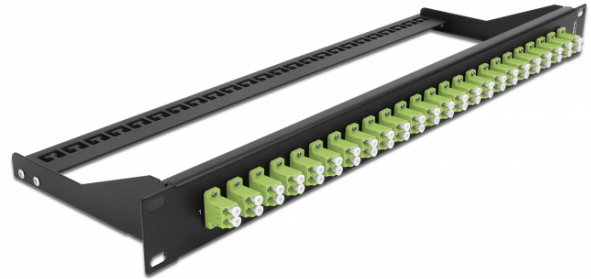

Κατανεμητής Οπτικών ινών 19" με 24 θύρες LC Duplex ανοιχτό πράσινο

Περιγραφή

Αυτός ο κατανεμητής της Delock μπορεί να τοποθετηθεί σε πλαίσιο 19". Οι υποδοχές στο μπροστινό και το πίσω μέρος του πίνακα παρέχουν εύκολες συνδέσεις για καλώδιο σύνδεσης οπτικών ινών.

Χαρακτηριστικά

- Συνδετήρας:
24 x LC Duplex θηλυκό >
24 x LC Duplex θηλυκό
- Χρώμα: ανοιχτό πράσινο
- Για οπτικές Πολυτροπικό λειτουργίας 48 OM5
- Κεραμικός δακτύλιος καλωδίων ζirkονίου με προστατευτικό καπάκι
- Για τοποθέτηση σε πλαίσιο 19", 1U
- Αφαιρούμενη ανακούφιση καταπόνησης
- Περιβλήμα Χρώμα: μαύρο
- Διαστάσεις (ΜxΠxΥ): περ. 482,6 x 150,0 x 43,6 mm

Περιεχόμενα συσκευασίας

- Κατανεμητής 19"

Αρ. προϊόντος 43391

EAN: 4043619433919

Χώρα προέλευσης: China

Συσκευασία: White Box

General	
Mounting type:	19 in
Physical characteristics	
Περιβλημα Χρώμα:	μαύρο
Depth:	150 mm
Width:	482,6 mm
Height:	43.6 mm