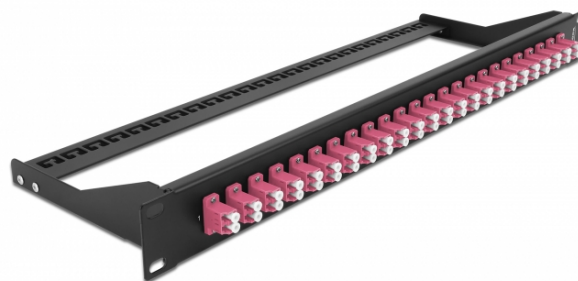

## Pannello patch in fibra da 19" a 24 porte LC Duplex viola

### Descrizione

Questo pannello patch Delock può essere montato su un rack da 19". I jack sulla parte anteriore e posteriore del pannello forniscono comode connessioni per il cavo patch in fibra.

### Specifiche

- Connettori:  
24 x LC Duplex femmina >  
24 x LC Duplex femmina
- Colore: viola
- Per 48 fibre Multimode OM4
- Spinotto in ceramica di zirconio con tappo di protezione
- Per il montaggio in rack da 19", 1U
- Estensimetro rimovibile
- Custodia colore: nero
- Dimensioni (LxPxA): ca. 482,6 x 150,0 x 43,6 mm

### Contenuto della confezione

- Pannello patch da 19"