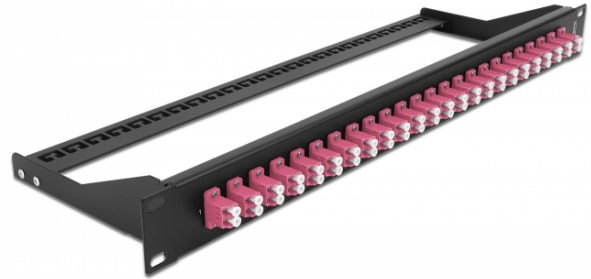

Κατανεμητής Οπτικών ινών 19" με 24 θύρες LC Duplex βιολετί

Περιγραφή

Αυτός ο κατανεμητής της Delock μπορεί να τοποθετηθεί σε πλαίσιο 19". Οι υποδοχές στο μπροστινό και το πίσω μέρος του πίνακα παρέχουν εύκολες συνδέσεις για καλώδιο σύνδεσης οπτικών ινών.

Χαρακτηριστικά

- Συνδετήρας:
24 x LC Duplex θηλυκό >
24 x LC Duplex θηλυκό
- Χρώμα: βιολετί
- Για οπτικές Πολυτροπικό λειτουργίας 48 OM4
- Κεραμικός δακτύλιος καλωδίων ζirkονίου με προστατευτικό καπάκι
- Για τοποθέτηση σε πλαίσιο 19", 1U
- Αφαιρούμενη ανακούφιση καταπόνησης
- Περιβλήμα Χρώμα: μαύρο
- Διαστάσεις (ΜxΠxΥ): περ. 482,6 x 150,0 x 43,6 mm

Περιεχόμενα συσκευασίας

- Κατανεμητής 19"

Αρ. προϊόντος 43390

EAN: 4043619433902

Χώρα προέλευσης: China

Συσκευασία: White Box

General	
Mounting type:	19 in
Physical characteristics	
Περιβλημα Χρώμα:	μαύρο
Depth:	150 mm
Width:	482,6 mm
Height:	43.6 mm