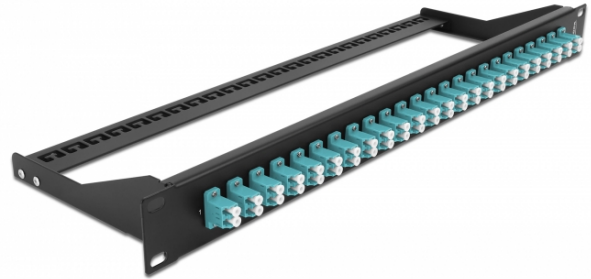

## Κατανεμητής Οπτικών ινών 19" με 24 θύρες LC Duplex άκουα

### Περιγραφή

Αυτός ο κατανεμητής της Delock μπορεί να τοποθετηθεί σε πλαίσιο 19". Οι υποδοχές στο μπροστινό και το πίσω μέρος του πίνακα παρέχουν εύκολες συνδέσεις για καλώδιο σύνδεσης οπτικών ινών.

### Χαρακτηριστικά

- Συνδετήρας:  
24 x LC Duplex θηλυκό >  
24 x LC Duplex θηλυκό
- Χρώμα: άκουα
- Για οπτικές Πολυτροπικό λειτουργίας 48 OM3
- Κεραμικός δακτύλιος καλωδίων ζirkονίου με προστατευτικό καπάκι
- Για τοποθέτηση σε πλαίσιο 19", 1U
- Αφαιρούμενη ανακούφιση καταπόνησης
- Περιβλήμα Χρώμα: μαύρο
- Διαστάσεις (ΜxΠxΥ): περ. 482,6 x 150,0 x 43,6 mm

### Αρ. προϊόντος 43389

EAN: 4043619433896

Χώρα προέλευσης: China

Συσκευασία: White Box

General	
Mounting type:	19 in
Physical characteristics	
Περιβλημα Χρώμα:	μαύρο
Depth:	150 mm
Width:	482,6 mm
Height:	43.6 mm