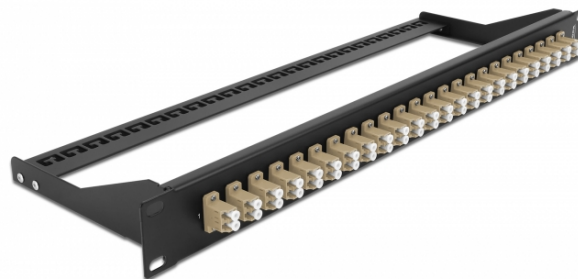

Panel frontowy optyczny 19", 24 porty LC Duplex, beżowy

Opis

Panel Delock można zamontować w szafie 19". Wtyki na froncie i plecach zapewniają wygodne połączenia krosownicy optycznej.

Specyfikacja

- Złącze:
24 x LC Duplex żeński >
24 x LC Duplex żeński
- Kolor: beżowy
- Do światłowodów wielomodowy 48 OM2
- Tulejka z ceramiki cyrkonowej z zaślepką
- Do montowania w szafie 19", 1U
- Usztywniacz, ochrona przed zagięciem
- Obudowa kolor: czarny
- Wymiary (DxSxW): ok. 482,6 x 150,0 x 43,6 mm

Zawartość opakowania

- 19" panel przepustowy

Numer artykułu 43388

EAN: 4043619433889

Kraj pochodzenia: China

Opakowanie: White Box

| | |
|--------------------------|----------|
| General | |
| Mounting type: | 19 in |
| Physical characteristics | |
| Obudowa kolor: | czarny |
| Depth: | 150 mm |
| Width: | 482,6 mm |
| Height: | 43.6 mm |