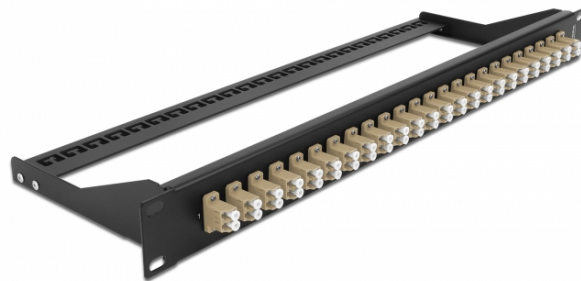

Κατανεμητής Οπτικών ινών 19" με 24 θύρες LC Duplex μπεζ

Περιγραφή

Αυτός ο κατανεμητής της Delock μπορεί να τοποθετηθεί σε πλαίσιο 19". Οι υποδοχές στο μπροστινό και το πίσω μέρος του πίνακα παρέχουν εύκολες συνδέσεις για καλώδιο σύνδεσης οπτικών ινών.

Χαρακτηριστικά

- Συνδετήρας:
24 x LC Duplex θηλυκό >
24 x LC Duplex θηλυκό
- Χρώμα: μπεζ
- Για οπτικές Πολυτροπικό λειτουργίας 48 OM2
- Κεραμικός δακτύλιος καλωδίων ζirkονίου με προστατευτικό καπάκι
- Για τοποθέτηση σε πλαίσιο 19", 1U
- Αφαιρούμενη ανακούφιση καταπόνησης
- Περιβλήμα Χρώμα: μαύρο
- Διαστάσεις (ΜxΠxΥ): περ. 482,6 x 150,0 x 43,6 mm

Περιεχόμενα συσκευασίας

- Κατανεμητής 19"

Αρ. προϊόντος 43388

EAN: 4043619433889

Χώρα προέλευσης: China

Συσκευασία: White Box

| | |
|--------------------------|----------|
| General | |
| Mounting type: | 19 in |
| Physical characteristics | |
| Περιβλημα Χρώμα: | μαύρο |
| Depth: | 150 mm |
| Width: | 482,6 mm |
| Height: | 43.6 mm |