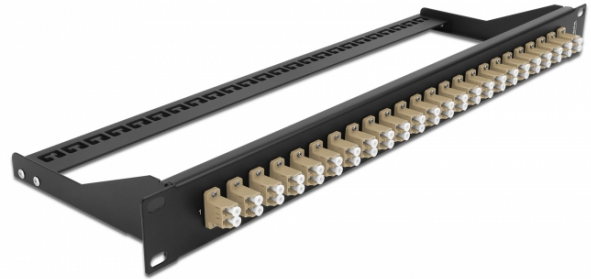

Panneau de distribution 19" en fibre, 24 ports LC Duplex, beige

Description

Ce panneau de distribution de Delock peut être monté sur un rack de 19". Les jacks à l'avant et l'arrière du panneau offrent des connexions pratiques pour une jarretière optique.

Spécifications techniques

- Connecteurs :
24 x LC Duplex femelle >
24 x LC Duplex femelle
- Couleur : beige
- Pour 48 fibres OM2 multimode
- Férule en céramique de zirconium avec capuchon de protection
- Pour le montage dans des racks 19", 1U
- Réducteur de tension amovible
- Boîtier couleur: noir
- Dimensions (LxH) : env. 482,6 x 150,0 x 43,6 mm

Contenu de l'emballage

- Panneau de distribution 19"

N° produit 43388

EAN: 4043619433889

Pays d'origine: China

Emballage: White Box

General	
Mounting type:	19 in
Physical characteristics	
Boitier couleur:	noir
Depth:	150 mm
Width:	482,6 mm
Height:	43.6 mm