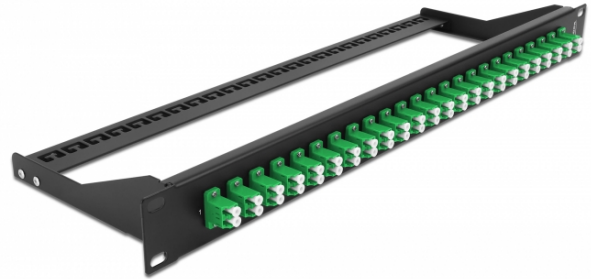

Panel frontowy optyczny 19", 24 porty LC Duplex, zielony

Opis

Panel Delock można zamontować w szafie 19". Wtyki na froncie i plecach zapewniają wygodne połączenia krosownicy optycznej.

Specyfikacja

- Złącze:
24 x LC Duplex żeński >
24 x LC Duplex żeński
- Kolor: zielony
- Do światłowodów jednomodowych 48 OS2
- Tulejka z ceramiki cyrkonowej z zaślepką
- Do montowania w szafie 19", 1U
- Usztywniacz, ochrona przed zagięciem
- Obudowa kolor: czarny
- Wymiary (DxSxW): ok. 482,6 x 150,0 x 43,6 mm

Zawartość opakowania

- 19" panel przepustowy

Numer artykułu 43387

EAN: 4043619433872

Kraj pochodzenia: China

Opakowanie: White Box

General

Mounting type: 19 in

Physical characteristics

Obudowa kolor: czarny

Depth: 150 mm

Width: 482,6 mm

Height: 43.6 mm