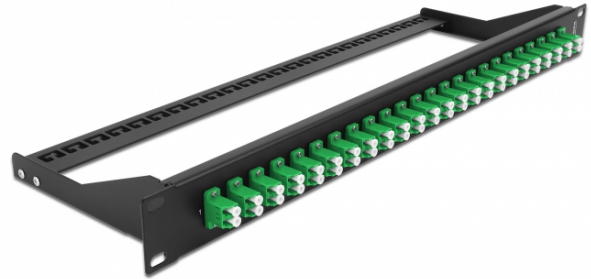

# Κατανεμητής Οπτικών ινών 19" με 24 θύρες LC Duplex πράσινο

## Περιγραφή

Αυτός ο κατανεμητής της Delock μπορεί να τοποθετηθεί σε πλαίσιο 19". Οι υποδοχές στο μπροστινό και το πίσω μέρος του πίνακα παρέχουν εύκολες συνδέσεις για καλώδιο σύνδεσης οπτικών ινών.

## Χαρακτηριστικά

- Συνδετήρας:  
24 x LC Duplex θηλυκό >  
24 x LC Duplex θηλυκό
- Χρώμα: πράσινο
- Για οπτικές ίνες απλής λειτουργίας 48 OS2
- Κεραμικός δακτύλιος καλωδίων ζirkονίου με προστατευτικό καπάκι
- Για τοποθέτηση σε πλαίσιο 19", 1U
- Αφαιρούμενη ανακούφιση καταπόνησης
- Περιβλήμα Χρώμα: μαύρο
- Διαστάσεις (ΜxΠxΥ): περ. 482,6 x 150,0 x 43,6 mm

## Αρ. προϊόντος 43387

EAN: 4043619433872

Χώρα προέλευσης: China

Συσκευασία: White Box

General	
Mounting type:	19 in
Physical characteristics	
Περιβλημα Χρώμα:	μαύρο
Depth:	150 mm
Width:	482,6 mm
Height:	43.6 mm