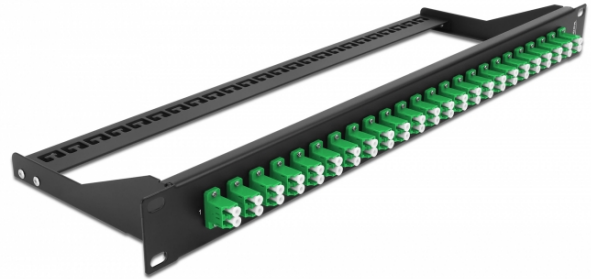

## Panneau de distribution 19" en fibre, 24 ports LC Duplex, vert

### Description

Ce panneau de distribution de Delock peut être monté sur un rack de 19". Les jacks à l'avant et l'arrière du panneau offrent des connexions pratiques pour une jarretière optique.

### Spécifications techniques

- Connecteurs :  
24 x LC Duplex femelle >  
24 x LC Duplex femelle
- Couleur : vert
- Pour 48 fibres OS2 Simple-mode
- Férule en céramique de zirconium avec capuchon de protection
- Pour le montage dans des racks 19", 1U
- Réducteur de tension amovible
- Boîtier couleur: noir
- Dimensions (LxlxH) : env. 482,6 x 150,0 x 43,6 mm

### Contenu de l'emballage

- Panneau de distribution 19"