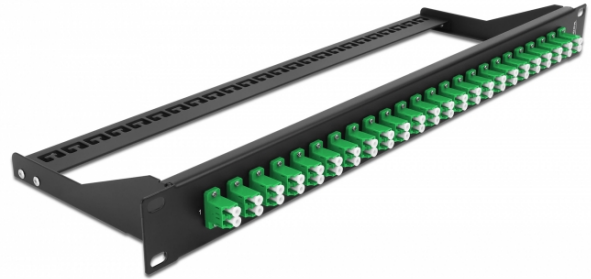

Optický Patch panel rozměru 19", 24 portů, LC Duplex, zelený

Popis

Tento spojovací panel značky Delock lze namontovat do 19" racku. Konektory na přední a zadní straně panelu zajišťují spolehlivé připojení k optickému spojovacímu kabelu.

Specifikace

- Konektor:
24 x LC Duplex samice >
24 x LC Duplex samice
- Barva: zelený
- Pro 48 jednorežimových vláken OS2
- Zirkonický keramický kroužek s ochranou krytkou
- K montáži do 19" racků, 1U
- Odnímatelné ochrany pro odlehčení v tahu
- Pouzdro barva: černá
- Rozměry (DxŠxV): cca. 482,6 x 150,0 x 43,6 mm

Obsah balení

- 19" patch panel

Číslo produktu 43387

EAN: 4043619433872

Země původu: China

Balení: White Box

General	
Mounting type:	19 in
Physical characteristics	
Pouzdro barva:	černá
Depth:	150 mm
Width:	482,6 mm
Height:	43.6 mm