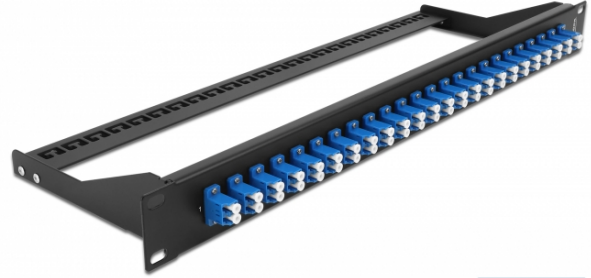

19" száloptikás csatlakozó panel 24 portos LC Duplex kék

Leírás

Ez a Delock csatlakozó panel 19" állványba szerelhető. A panel elülső és hátsó aljzatai kényelmes csatlakozást biztosítanak a száloptika patch kábelek számára.

Műszaki adatok

- Csatlakozó:
 - 24 x LC Duplex hüvely >
 - 24 x LC Duplex hüvely
- Szín: kék
- 48 db. OS2, egyetlen módozatú szálhoz
- Cirkónia kerámiából készült kábelátvezető, védősapkával
- 19" hosszú sínekbe rögzítéshez, 1U
- Kivehető feszültségmentesítő
- Borítás szín: fekete
- Méretek (HxSzxM): kb. 482,6 x 150,0 x 43,6 mm

A csomag tartalma

- 19" csatlakozó panel

Tételszám 43386

EAN: 4043619433865

Származási hely: China

Csomag: White Box

General	
Mounting type:	19 in
Physical characteristics	
Borítás szín:	fekete
Depth:	150 mm
Width:	482,6 mm
Height:	43.6 mm