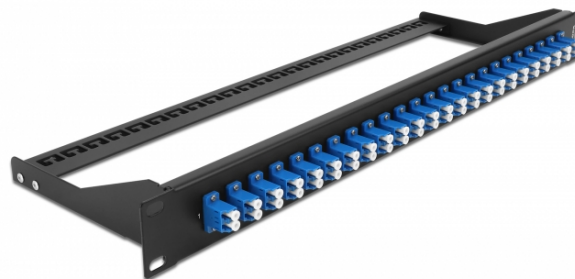

Panel frontowy optyczny 19", 24 porty LC Duplex, niebieski

Opis

Panel Delock można zamontować w szafie 19". Wtyki na froncie i plecach zapewniają wygodne połączenia krosownicy optycznej.

Specyfikacja

- Złącze:
24 x LC Duplex żeński >
24 x LC Duplex żeński
- Kolor: niebieski
- Do światłowodów jednomodowych 48 OS2
- Tulejka z ceramiki cyrkonowej z zaślepką
- Do montowania w szafie 19", 1U
- Usztywniacz, ochrona przed zagięciem
- Obudowa kolor: czarny
- Wymiary (DxSxW): ok. 482,6 x 150,0 x 43,6 mm

Zawartość opakowania

- 19" panel przepustowy

Numer artykułu 43386

EAN: 4043619433865

Kraj pochodzenia: China

Opakowanie: White Box

General	
Mounting type:	19 in
Physical characteristics	
Obudowa kolor:	czarny
Depth:	150 mm
Width:	482,6 mm
Height:	43.6 mm