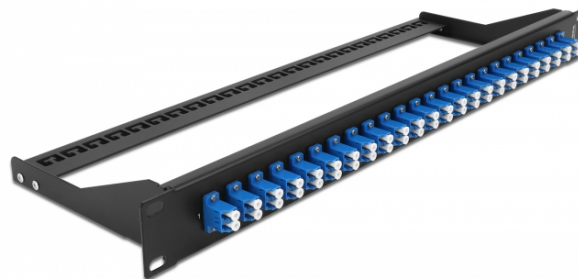

Pannello patch in fibra da 19" a 24 porte LC Duplex blu

Descrizione

Questo pannello patch Delock può essere montato su un rack da 19". I jack sulla parte anteriore e posteriore del pannello forniscono comode connessioni per il cavo patch in fibra.

Specifiche

- Connettori:
24 x LC Duplex femmina >
24 x LC Duplex femmina
- Colore: blu
- Per 48 fibre monomodali OS2
- Spinotto in ceramica di zirconio con tappo di protezione
- Per il montaggio in rack da 19", 1U
- Estensimetro rimovibile
- Custodia colore: nero
- Dimensioni (LxPxA): ca. 482,6 x 150,0 x 43,6 mm

Contenuto della confezione

- Pannello patch da 19"

Articolo n. 43386

EAN: 4043619433865

Paese di origine: China

Pacchetto: White Box

General	
Mounting type:	19 in
Physical characteristics	
Custodia colore:	nero
Depth:	150 mm
Width:	482,6 mm
Height:	43.6 mm